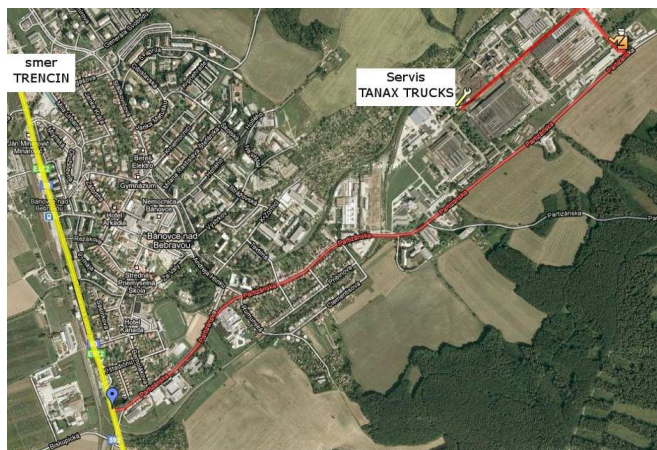

## SERVISNÉ STREDISKO

- **SERVIS NÁKLADNÝCH VOZIDIEL**
- **SERVIS ÚŽITKOVÝCH VOZIDIEL**
- **PREDAJ NÁHRADNÝCH DIELOV**
- **MOBILNÝ SERVIS**

Mapa:

Poloha: Bánovce nad Bebravou

- Trenčín: 30 km
- Nováky: 25 km
- Prievidza: 40 km
- Partizánske: 20 km
- Topoľčany: 30 km
- Nitra: 60 km
- Zlaté Moravce: 60 km